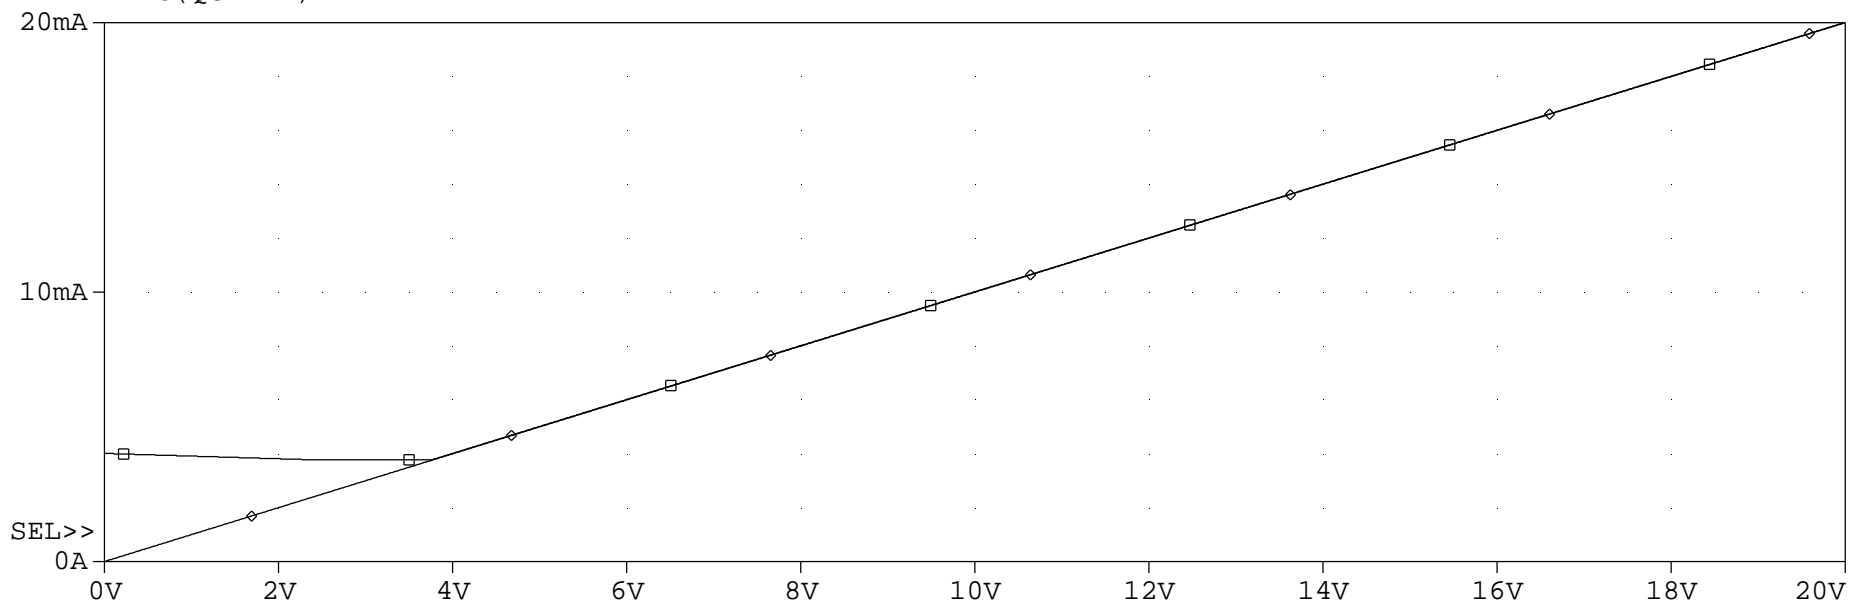

(A) Spehro Loop Protect v2

□ Ic(QCLAMP)

□ -I(VLOOP) ◇ V(Vx:+)/500/2

V_Vx